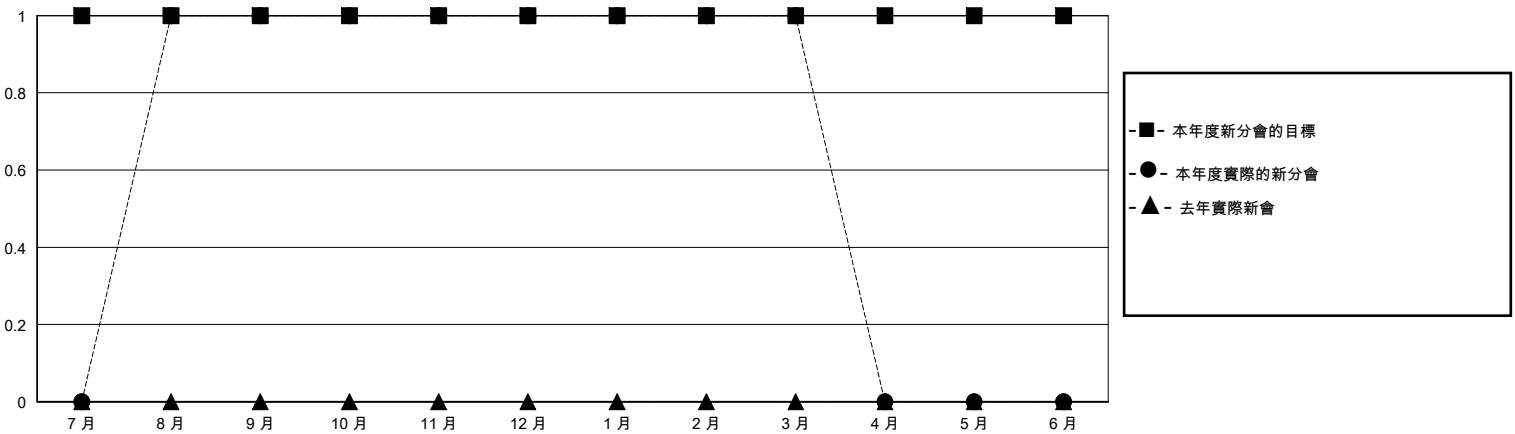

MONTHLY MEMBERSHIP PROGRESS REPORT

District 300B 6

Results as of: 3/31/2024

GMT:

地點 REP OF CHINA

GMT憲章區

分會			
成果 2023-2024			
季	新分會目標	新會	會員流失的分會
7月/8月/9月	1	1	0
10月/11月/12月	0	0	0
1月/2月/3月	0	0	0
4月/5月/6月	0	0	0

位會員@每位須繳			
成果 2023-2024			
季	會員淨增長目標	實際會員增長數	實際退會會員 (包括轉會)
7月/8月/9月	100	306	12
10月/11月/12月	30	71	328
1月/2月/3月	150	80	4
4月/5月/6月	10	0	0

目標與實際新會累積

目標和實際會員累積

已取消的分會: 0	70 CLUBS OF 75 增添1位或以上的新會員	性別分佈
放棄的會員	點擊這裡取得彙計會員數據	男 1,887 (62.05%)
		女 1,153 (37.92%)
過世 8	總計家庭單位會員數 351	總計家庭單位會員數 351
分會已取消 0		支付減半會費的家庭會員 199
其他 336		
總計 344		