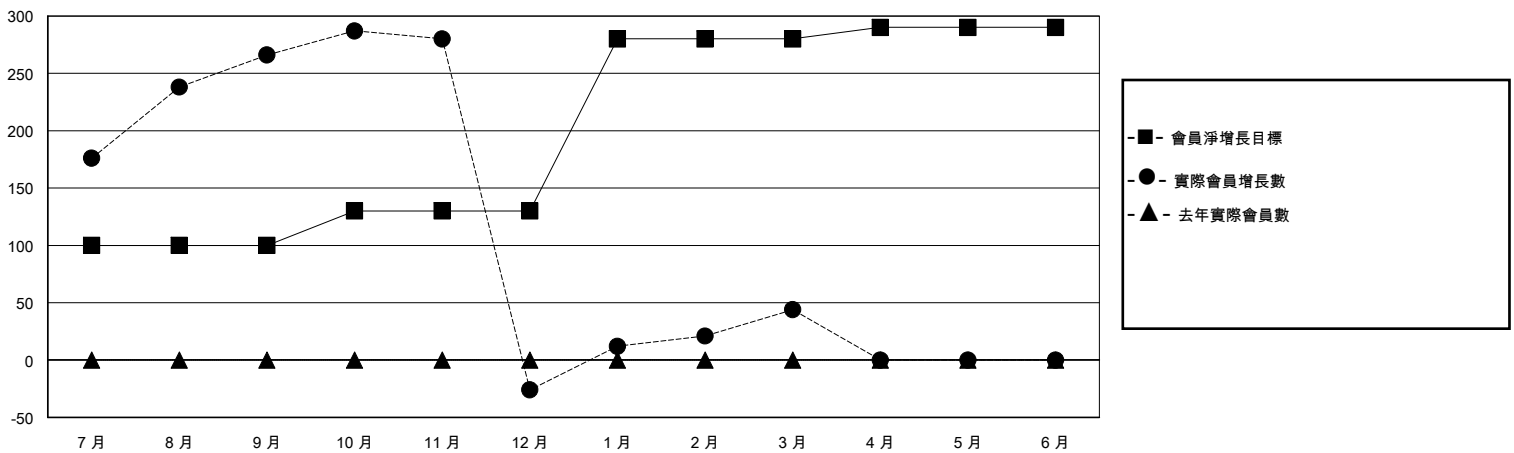

MONTHLY MEMBERSHIP PROGRESS REPORT

District 300B 6

Results as of: 3/31/2024

GMT:

地點 REP OF CHINA

GMT憲章區

分會			
成果 2023-2024			
季	新分會目標	新會	會員流失的分會
7月/8月/9月	1	1	0
10月/11月/12月	0	0	0
1月/2月/3月	0	0	0
4月/5月/6月	0	0	0

位會員@每位須繳			
成果 2023-2024			
季	會員淨增長目標	實際會員增長數	實際退會會員 (包括轉會)
7月/8月/9月	100	306	12
10月/11月/12月	30	71	328
1月/2月/3月	150	80	4
4月/5月/6月	10	0	0

目標與實際新會累積

目標和實際會員累積

已取消的分會: 0	70 CLUBS OF 75 增添1位或以上的新會員	性別分佈
放棄的會員	點擊這裡取得彙計會員數據	男 1,887 (62.05%)
		女 1,153 (37.92%)
過世 8	總計家庭單位會員數 351	總計家庭單位會員數 351
分會已取消 0		支付減半會費的家庭會員 199
其他 336		
總計 344		